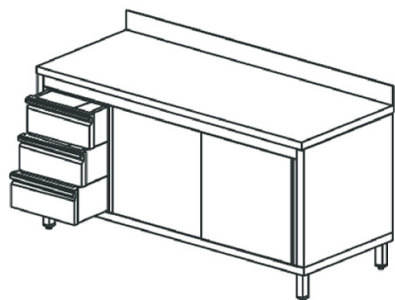

tavolo armadiato neutro con cassettera a sinistra, con alzatina, 1500x700 mm**Prezzo 40.00 Euro**

Tavolo armadio con cassettera e porte scorrevoli: piano di lavoro in acciaio inox spessore 10/10 sa

[visit website]

Descrizione prodotto

Tavolo armadio con cassettera e porte scorrevoli: piano di lavoro in acciaio inox spessore 10/10 satinato scotch brite altezza 40 mm con rinforzo interno e tappatura a vista. Struttura portante armadiata con schiena, ripiano intermedio regolabile, fianchi, porte scorrevoli tamburate e ripiano inferiore posizionato a 150 mm da terra, realizzata in acciaio inox satinato scotch brite e dotata di piedini di livellamento regolabili in acciaio inox/nylon. Cassettera a 3 cassetti gastronomi realizzata interamente in acciaio inox satinato scotch brite. Assenza di spigoli vivi.

Ulteriori informazioni

Dimensioni (Larg x Prof x Alt) mm: 1500 x 700 x 850

Energia: Neu

Modello: STNAC3S70151

Tier Price: