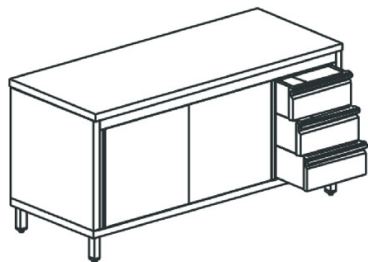

tavolo armadiato neutro con cassettera a destra, senza alzatina, 1500x600 mm**Prezzo 27.30 Euro**

Tavolo armadio con cassettera e porte scorrevoli: piano di lavoro in acciaio inox spessore 10/10 sa

[visit website]

Descrizione prodotto

Tavolo armadio con cassettera e porte scorrevoli: piano di lavoro in acciaio inox spessore 10/10 satinato scotch brite altezza 40 mm con rinforzo interno e tappatura a vista. Struttura portante armadiata con schiena, ripiano intermedio regolabile, fianchi, porte scorrevoli tamburate e ripiano inferiore posizionato a 150 mm da terra, realizzata in acciaio inox satinato scotch brite e dotata di piedini di livellamento regolabili in acciaio inox/nylon. Cassettera a 3 cassetti gastronorm realizzata interamente in acciaio inox satinato scotch brite. Assenza di spigoli vivi.

Ulteriori informazioni

Dimensioni (Larg x Prof x Alt) mm: 1500 x 600 x 850

Energia: Neu

Modello: STNC360150

Tier Price: