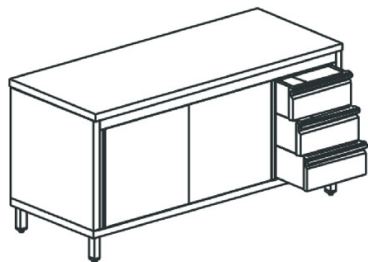

tavolo armadiato neutro con cassettera a destra, senza alzatina, 1600x600 mm**Prezzo 27.30 Euro**

Tavolo armadio con cassettera e porte scorrevoli: piano di lavoro in acciaio inox spessore 10/10 sa

[visit website]

Descrizione prodotto

Tavolo armadio con cassettera e porte scorrevoli: piano di lavoro in acciaio inox spessore 10/10 satinato scotch brite altezza 40 mm con rinforzo interno e tappatura a vista. Struttura portante armadiata con schiena, ripiano intermedio regolabile, fianchi, porte scorrevoli tamburate e ripiano inferiore posizionato a 150 mm da terra, realizzata in acciaio inox satinato scotch brite e dotata di piedini di livellamento regolabili in acciaio inox/nylon. Cassettera a 3 cassetti gastronomici realizzata interamente in acciaio inox satinato scotch brite. Assenza di spigoli vivi.

Ulteriori informazioni

Dimensioni (Larg x Prof x Alt) mm: 1600 x 600 x 850

Energia: Neu

Modello: STNC36016

Tier Price: