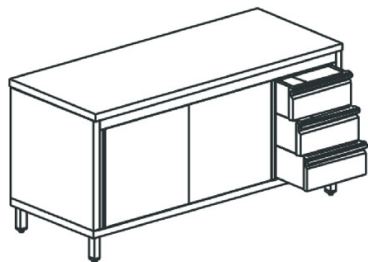

tavolo armadiato neutro con cassetteria a destra, senza alzatina, 1800x600 mm**Prezzo 28.70 Euro**

Tavolo armadio con cassetteria e porte scorrevoli: piano di lavoro in acciaio inox spessore 10/10 sa

[visit website]

Descrizione prodotto

Tavolo armadio con cassetteria e porte scorrevoli: piano di lavoro in acciaio inox spessore 10/10 satinato scotch brite altezza 40 mm con rinforzo interno e tappatura a vista. Struttura portante armadiata con schiena, ripiano intermedio regolabile, fianchi, porte scorrevoli tamburate e ripiano inferiore posizionato a 150 mm da terra, realizzata in acciaio inox satinato scotch brite e dotata di piedini di livellamento regolabili in acciaio inox/nylon. Cassetteria a 3 cassetti gastronomici realizzata interamente in acciaio inox satinato scotch brite. Assenza di spigoli vivi.

Ulteriori informazioni

Dimensioni (Larg x Prof x Alt) mm: 1800 x 600 x 850

Energia: Neu

Modello: STNC36018

Tier Price: