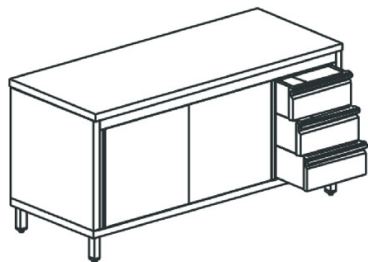

tavolo armadiato neutro con cassettera a destra, senza alzatina, 2000x600 mm**Prezzo 43.00 Euro**

Tavolo armadio con cassettera e porte scorrevoli: piano di lavoro in acciaio inox spessore 10/10 sa

[visit website]

Descrizione prodotto

Tavolo armadio con cassettera e porte scorrevoli: piano di lavoro in acciaio inox spessore 10/10 satinato scotch brite altezza 40 mm con rinforzo interno e tappatura a vista. Struttura portante armadiata con schiena, ripiano intermedio regolabile, fianchi, porte scorrevoli tamburate e ripiano inferiore posizionato a 150 mm da terra, realizzata in acciaio inox satinato scotch brite e dotata di piedini di livellamento regolabili in acciaio inox/nylon. Cassettera a 3 cassetti gastronomici realizzata interamente in acciaio inox satinato scotch brite. Assenza di spigoli vivi.

Ulteriori informazioni

Dimensioni (Larg x Prof x Alt) mm: 2000 x 600 x 850

Energia: Neu

Modello: STNC36020

Tier Price: