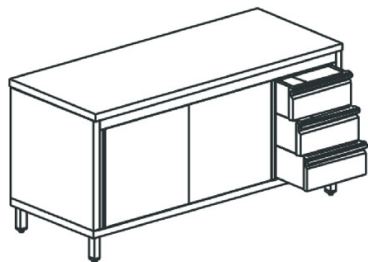

tavolo armadiato neutro con cassettera a destra, senza alzatina, 1800x700 mm**Prezzo 42.00 Euro**

Tavolo armadio con cassettera e porte scorrevoli: piano di lavoro in acciaio inox spessore 10/10 sa

[visit website]

Descrizione prodotto

Tavolo armadio con cassettera e porte scorrevoli: piano di lavoro in acciaio inox spessore 10/10 satinato scotch brite altezza 40 mm con rinforzo interno e tappatura a vista. Struttura portante armadiata con schiena, ripiano intermedio regolabile, fianchi, porte scorrevoli tamburate e ripiano inferiore posizionato a 150 mm da terra, realizzata in acciaio inox satinato scotch brite e dotata di piedini di livellamento regolabili in acciaio inox/nylon. Cassettera a 3 cassetti gastronomici realizzata interamente in acciaio inox satinato scotch brite. Assenza di spigoli vivi.

Ulteriori informazioni

Dimensioni (Larg x Prof x Alt) mm: 1800 x 700 x 850

Energia: Neu

Modello: STNC37018

Tier Price: