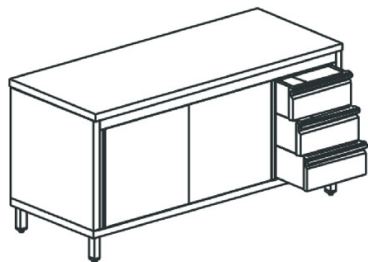

Tavolo armadiato neutro con cassettera a destra, 1800x700 mm

Prezzo 42.00 Euro

Piano di lavoro in acciaio inox AISI 304. Rinforzato con pannello in legno bilaminato. Scocca in acc

[visit website]

Descrizione prodotto

Piano di lavoro in acciaio inox AISI 304. Rinforzato con pannello in legno bilaminato. Scocca in acciaio inox AISI 304. Porte in acciaio inox AISI 304. Frontale con impugnatura incassata. Con controporta interna. Scorrimento superiore con cuscinetti. Scorrimento inferiore con pattino in PVC su guide a doppio canale in PVC. Piede tondo in acciaio inox AISI 304, con livellatore. Cassetti in acciaio inox AISI 304. Con guide semplici in acciaio. Adatti per bacinelle. Tutti modelli sono dotati di un ripiano.

Ulteriori informazioni

Dimensioni (Larg x Prof x Alt) mm: 1800 x 700 x 850

Modello: STNC37018/G

Tier Price: