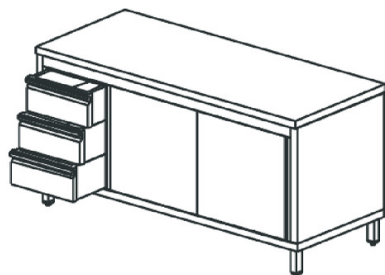

tavolo armadiato neutro con cassettera a sinistra, senza alzatina, 1500x600 mm**Prezzo 27.30 Euro**

Tavolo armadio con cassettera e porte scorrevoli: piano di lavoro in acciaio inox spessore 10/10 sa

[visit website]

Descrizione prodotto

Tavolo armadio con cassettera e porte scorrevoli: piano di lavoro in acciaio inox spessore 10/10 satinato scotch brite altezza 40 mm con rinforzo interno e tappatura a vista. Struttura portante armadiata con schiena, ripiano intermedio regolabile, fianchi, porte scorrevoli tamburate e ripiano inferiore posizionato a 150 mm da terra, realizzata in acciaio inox satinato scotch brite e dotata di piedini di livellamento regolabili in acciaio inox/nylon. Cassettera a 3 cassetti gastronorm realizzata interamente in acciaio inox satinato scotch brite. Assenza di spigoli vivi.

Ulteriori informazioni

Dimensioni (Larg x Prof x Alt) mm: 1500 x 600 x 850

Energia: Neu

Modello: STNC3S60151

Tier Price: