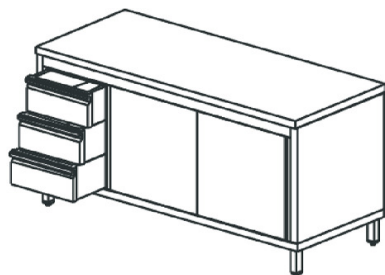

**tavolo armadiato neutro con cassettera a sinistra, senza alzatina, 1500x600 mm****Prezzo 39.00 Euro**

Tavolo armadio con cassettera e porte scorrevoli: piano di lavoro in acciaio inox spessore 10/10 sa

## Descrizione prodotto

---

Tavolo armadio con cassettera e porte scorrevoli: piano di lavoro in acciaio inox spessore 10/10 satinato scotch brite altezza 40 mm con rinforzo interno e tappatura a vista. Struttura portante armadiata con schiena, ripiano intermedio regolabile, fianchi, porte scorrevoli tamburate e ripiano inferiore posizionato a 150 mm da terra, realizzata in acciaio inox satinato scotch brite e dotata di piedini di livellamento regolabili in acciaio inox/nylon. Cassettera a 3 cassetti gastronomici realizzata interamente in acciaio inox satinato scotch brite. Assenza di spigoli vivi.

## Ulteriori informazioni

---

Dimensioni (Larg x Prof x Alt) mm: 1500 x 600 x 850

Energia: Neu

Modello: STNC3S60151

Tier Price: