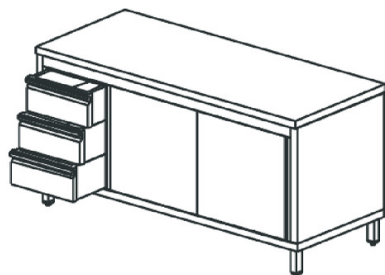

tavolo armadiato neutro con cassettera a sinistra, senza alzatina, 1600x600 mm**Prezzo 27.30 Euro**

Tavolo armadio con cassettera e porte scorrevoli: piano di lavoro in acciaio inox spessore 10/10 sa

[visit website]

Descrizione prodotto

Tavolo armadio con cassettera e porte scorrevoli: piano di lavoro in acciaio inox spessore 10/10 satinato scotch brite altezza 40 mm con rinforzo interno e tappatura a vista. Struttura portante armadiata con schiena, ripiano intermedio regolabile, fianchi, porte scorrevoli tamburate e ripiano inferiore posizionato a 150 mm da terra, realizzata in acciaio inox satinato scotch brite e dotata di piedini di livellamento regolabili in acciaio inox/nylon. Cassettera a 3 cassetti gastronomici realizzata interamente in acciaio inox satinato scotch brite. Assenza di spigoli vivi.

Ulteriori informazioni

Dimensioni (Larg x Prof x Alt) mm: 1600 x 600 x 850

Energia: Neu

Modello: STNC3S60161

Tier Price: