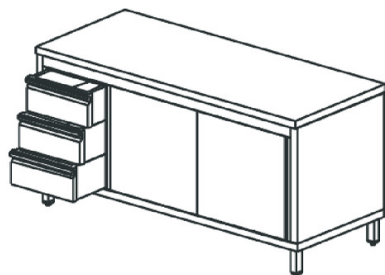

tavolo armadiato neutro con cassettera a sinistra, senza alzatina, 1800x600 mm**Prezzo 28.70 Euro**

Tavolo armadio con cassettera e porte scorrevoli: piano di lavoro in acciaio inox spessore 10/10 sa

[visit website]

Descrizione prodotto

Tavolo armadio con cassettera e porte scorrevoli: piano di lavoro in acciaio inox spessore 10/10 satinato scotch brite altezza 40 mm con rinforzo interno e tappatura a vista. Struttura portante armadiata con schiena, ripiano intermedio regolabile, fianchi, porte scorrevoli tamburate e ripiano inferiore posizionato a 150 mm da terra, realizzata in acciaio inox satinato scotch brite e dotata di piedini di livellamento regolabili in acciaio inox/nylon. Cassettera a 3 cassetti gastronomici realizzata interamente in acciaio inox satinato scotch brite. Assenza di spigoli vivi.

Ulteriori informazioni

Dimensioni (Larg x Prof x Alt) mm: 1800 x 600 x 850

Energia: Neu

Modello: STNC3S60181

Tier Price: