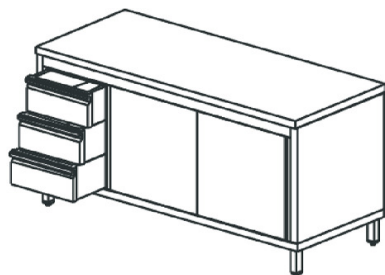

tavolo armadiato neutro con cassettera a sinistra, senza alzatina, 1800x600 mm**Prezzo 41.00 Euro**

Tavolo armadio con cassettera e porte scorrevoli: piano di lavoro in acciaio inox spessore 10/10 sa

[visit website]

Descrizione prodotto

Tavolo armadio con cassettera e porte scorrevoli: piano di lavoro in acciaio inox spessore 10/10 satinato scotch brite altezza 40 mm con rinforzo interno e tappatura a vista. Struttura portante armadiata con schiena, ripiano intermedio regolabile, fianchi, porte scorrevoli tamburate e ripiano inferiore posizionato a 150 mm da terra, realizzata in acciaio inox satinato scotch brite e dotata di piedini di livellamento regolabili in acciaio inox/nylon. Cassettera a 3 cassetti gastronomici realizzata interamente in acciaio inox satinato scotch brite. Assenza di spigoli vivi.

Ulteriori informazioni

Dimensioni (Larg x Prof x Alt) mm: 1800 x 600 x 850

Energia: Neu

Modello: STNC3S60181

Tier Price: