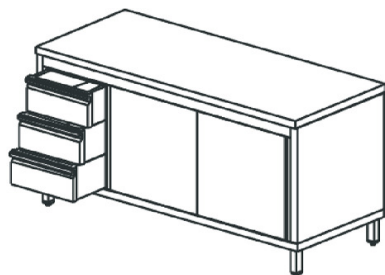

tavolo armadiato neutro con cassettera a sinistra, senza alzatina, 2000x600 mm**Prezzo 43.00 Euro**

Tavolo armadio con cassettera e porte scorrevoli: piano di lavoro in acciaio inox spessore 10/10 sa

[visit website]

Descrizione prodotto

Tavolo armadio con cassettera e porte scorrevoli: piano di lavoro in acciaio inox spessore 10/10 satinato scotch brite altezza 40 mm con rinforzo interno e tappatura a vista. Struttura portante armadiata con schiena, ripiano intermedio regolabile, fianchi, porte scorrevoli tamburate e ripiano inferiore posizionato a 150 mm da terra, realizzata in acciaio inox satinato scotch brite e dotata di piedini di livellamento regolabili in acciaio inox/nylon. Cassettera a 3 cassetti gastronorm realizzata interamente in acciaio inox satinato scotch brite. Assenza di spigoli vivi.

Ulteriori informazioni

Dimensioni (Larg x Prof x Alt) mm: 2000 x 600 x 850

Energia: Neu

Modello: STNC3S60201

Tier Price: