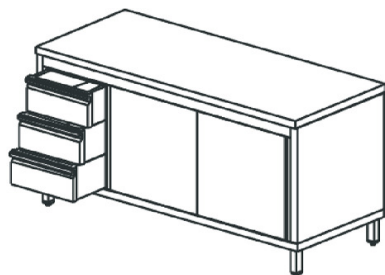

tavolo armadiato neutro con cassettera a sinistra, senza alzatina, 1500x700 mm**Prezzo 39.00 Euro**

Tavolo armadio con cassettera e porte scorrevoli: piano di lavoro in acciaio inox spessore 10/10 sa

[visit website]

Descrizione prodotto

Tavolo armadio con cassettera e porte scorrevoli: piano di lavoro in acciaio inox spessore 10/10 satinato scotch brite altezza 40 mm con rinforzo interno e tappatura a vista. Struttura portante armadiata con schiena, ripiano intermedio regolabile, fianchi, porte scorrevoli tamburate e ripiano inferiore posizionato a 150 mm da terra, realizzata in acciaio inox satinato scotch brite e dotata di piedini di livellamento regolabili in acciaio inox/nylon. Cassettera a 3 cassetti gastronorm realizzata interamente in acciaio inox satinato scotch brite. Assenza di spigoli vivi.

Ulteriori informazioni

Dimensioni (Larg x Prof x Alt) mm: 1500 x 700 x 850

Energia: Neu

Modello: STNC3S70151

Tier Price: