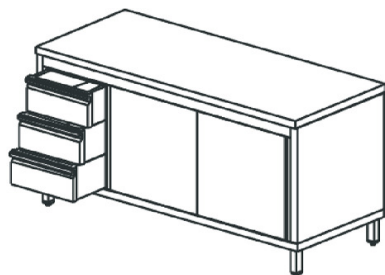

**tavolo armadiato neutro con cassettera a sinistra, senza alzatina, 1800x700 mm****Prezzo 42.00 Euro**

Tavolo armadio con cassettera e porte scorrevoli: piano di lavoro in acciaio inox spessore 10/10 sa

## Descrizione prodotto

---

Tavolo armadio con cassettera e porte scorrevoli: piano di lavoro in acciaio inox spessore 10/10 satinato scotch brite altezza 40 mm con rinforzo interno e tappatura a vista. Struttura portante armadiata con schiena, ripiano intermedio regolabile, fianchi, porte scorrevoli tamburate e ripiano inferiore posizionato a 150 mm da terra, realizzata in acciaio inox satinato scotch brite e dotata di piedini di livellamento regolabili in acciaio inox/nylon. Cassettera a 3 cassetti gastronomi realizzata interamente in acciaio inox satinato scotch brite. Assenza di spigoli vivi.

## Ulteriori informazioni

---

Dimensioni (Larg x Prof x Alt) mm: 1800 x 700 x 850

Energia: Neu

Modello: STNC3S70181

Tier Price: