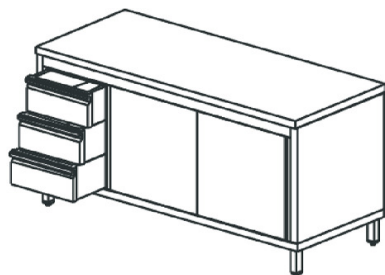

**tavolo armadiato neutro con cassettera a sinistra, senza alzatina, 2000x700 mm****Prezzo 30.80 Euro**

Tavolo armadio con cassettera e porte scorrevoli: piano di lavoro in acciaio inox spessore 10/10 sa

## Descrizione prodotto

---

Tavolo armadio con cassettera e porte scorrevoli: piano di lavoro in acciaio inox spessore 10/10 satinato scotch brite altezza 40 mm con rinforzo interno e tappatura a vista. Struttura portante armadiata con schiena, ripiano intermedio regolabile, fianchi, porte scorrevoli tamburate e ripiano inferiore posizionato a 150 mm da terra, realizzata in acciaio inox satinato scotch brite e dotata di piedini di livellamento regolabili in acciaio inox/nylon. Cassettera a 3 cassetti gastronomici realizzata interamente in acciaio inox satinato scotch brite. Assenza di spigoli vivi.

## Ulteriori informazioni

---

Dimensioni (Larg x Prof x Alt) mm: 2000 x 700 x 850

Energia: Neu

Modello: STNC3S70201

Tier Price: