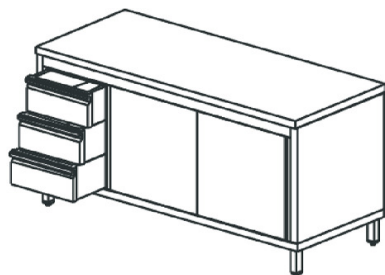

tavolo armadiato neutro con cassettera a sinistra, senza alzatina, 2000x700 mm**Prezzo 44.00 Euro**

Tavolo armadio con cassettera e porte scorrevoli: piano di lavoro in acciaio inox spessore 10/10 sa

[visit website]

Descrizione prodotto

Tavolo armadio con cassettera e porte scorrevoli: piano di lavoro in acciaio inox spessore 10/10 satinato scotch brite altezza 40 mm con rinforzo interno e tappatura a vista. Struttura portante armadiata con schiena, ripiano intermedio regolabile, fianchi, porte scorrevoli tamburate e ripiano inferiore posizionato a 150 mm da terra, realizzata in acciaio inox satinato scotch brite e dotata di piedini di livellamento regolabili in acciaio inox/nylon. Cassettera a 3 cassetti gastronomi realizzata interamente in acciaio inox satinato scotch brite. Assenza di spigoli vivi.

Ulteriori informazioni

Dimensioni (Larg x Prof x Alt) mm: 2000 x 700 x 850

Energia: Neu

Modello: STNC3S70201

Tier Price: