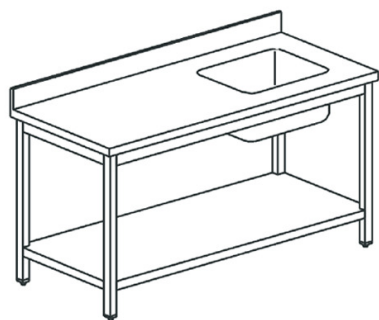

Tavolo da lavoro per cucine industriale con vasca a destra con alzatina, con ripiano intermedio mm.1700x600x850

Prezzo 14.70 Euro

Tavolo chef di preparazione con lavabo integrato Prodotto in acciaio inox e inox alimentare Gambe e
[visit website]

Descrizione prodotto

Tavolo chef di preparazione con lavabo integrato Prodotto in acciaio inox e inox alimentare Gambe e top in acciaio inox, Alzatina 100x20 mm ad angoli retti Finitura generale Scotch Brite 1 vasca da 400x400x250 mm con piletta. Gambe quadre 50 mm con piedi già inseriti e regolabili in altezza di +/- 50 mm. Fissaggio piedi mediante inserimento in stampi in pvc caricati in fibra di vetro Piano inferiore rinforzato al centro mediante lamiera piegata ad omega Sifone predisposto per collegamento a lavastoviglie Spazio posteriore riservato a passaggio tubi e collegamento

Ulteriori informazioni

Capacità: sink 400x500x250 h mm

Dimensioni (Larg x Prof x Alt) mm: 1700 x 600 x 850

Modello: STVD617

Tier Price: