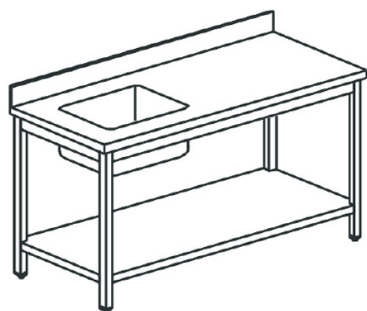

## Tavolo da lavoro per cucine industriale con vasca a sinistra, con alzatina, con ripiano intermedio mm.1100x600x850

**Prezzo 13.30 Euro**

Tavolo chef di preparazione con lavabo integrato Prodotto in acciaio inox e inox alimentare Gambe e  
**[visit website]**

## Descrizione prodotto

---

Tavolo chef di preparazione con lavabo integrato Prodotto in acciaio inox e inox alimentare Gambe e top in acciaio inox, Alzatina 100x20 mm ad angoli retti Finitura generale Scotch Brite 1 vasca da 400x400x250 mm con piletta. Gambe quadre 50 mm con piedi già inseriti e regolabili in altezza di +/- 50 mm. Fissaggio piedi mediante inserimento in stampi in pvc caricati in fibra di vetro Piano inferiore rinforzato al centro mediante lamiera piegata ad omega Sifone predisposto per collegamento a lavastoviglie Spazio posteriore riservato a passaggio tubi e collegamento

## Ulteriori informazioni

---

Capacità: sink 400x500x250 h mm

Dimensioni (Larg x Prof x Alt) mm: 1100 x 600 x 850

Modello: STVS611

Tier Price: