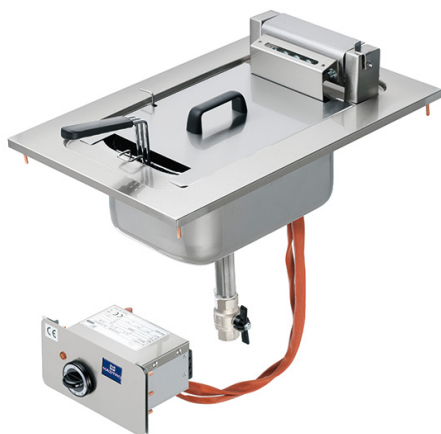

friggitrice elettrica ad incasso, 10 litri

Prezzo 21.70 Euro

Friggitrice elettrica con piano di lavoro e vasca realizzati in AISI 304. Capacità vasche: 10 litri.

[visit website]

Descrizione prodotto

Friggitrice elettrica con piano di lavoro e vasca realizzati in AISI 304. Capacità vasche: 10 litri. Rubinetto di scarico. Dotata di resistenze corazzate ribaltabili per una migliore pulizia e da termostato con regolazione da 100° a 190°C. Modelli provvisi di interruttore generale, termostato di sicurezza, e lampade spia di segnalazione del corretto funzionamento

Ulteriori informazioni

Capacità: cut-out 385x585 mm

Dimensioni (Larg x Prof x Alt) mm: 0 x 0 x 0

Energia: Ele

Fase: 3F+N

Frequenza: 50/60

KW Elettrico: 7,5

Volt: 400

Modello: VI6540FRE8D

Tier Price: