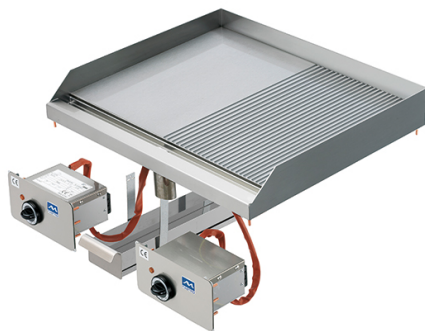

## fry top elettrico ad incasso, piastra liscia e rigata

**Prezzo 42.00 Euro**

Piano di lavoro in acciaio inox AISI 304. Saldatura ermetica delle piastre al piano per evitare inte

[visit website]

## Descrizione prodotto

---

Piano di lavoro in acciaio inox AISI 304. Saldatura ermetica delle piastre al piano per evitare interstizi. Piastre realizzate con superficie satinata. Piastre inclinate di 10 mm per facilitare la raccolta dei grassi. Dispone di canaletta anteriore, cassetto per la raccolta grassi residui e 2 paraspruzzi.

## Ulteriori informazioni

---

Capacità: cut-out 685x585 mm

Versione: Rigata

Dimensioni (Larg x Prof x Alt) mm: 700 x 600 x 300

Energia: Ele

Fase: 3F+N

Frequenza: 50/60

KW Elettrico: 9,0

Volt: 400

Modello: VI6570FTRED

Descrizione magazzino: Magazzino Lainate

Tier Price: