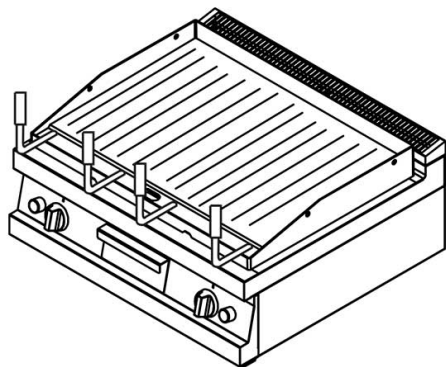

Griglia gas a pietra lavica da banco

Prezzo 44.80 Euro

Griglia gas a pietra lavica modello top. Fianchi, fondo e schienale in acciaio inox. Piano in acciai
[visit website]

Descrizione prodotto

Griglia gas a pietra lavica modello top. Fianchi, fondo e schienale in acciaio inox. Piano in acciaio inox AISI 304 spessore 15/10. Predisposizione per l'unione di testa. Supporto per la pietra lavica in rete stirata in acciaio inox AISI 304. Griglia di co

Ulteriori informazioni

Dimensioni (Larg x Prof x Alt) mm: 800 x 730 x 250

Energia: Gas

KW gas: 15

Modello: VS7080GRLT

Tier Price: