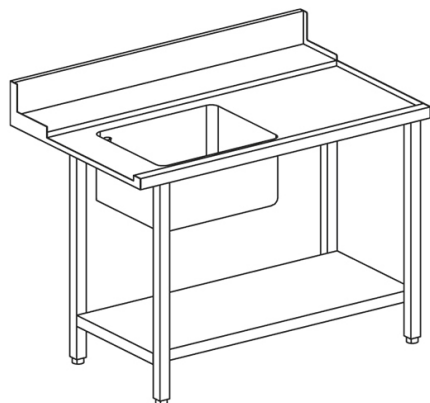

Tavolo ingresso destro con vasca a sinistra per lavastoviglie a capot OPT1012/CFN, l=1500 mm

Prezzo 24.00 Euro

[visit website]

Ulteriori informazioni

Dimensioni (Larg x Prof x Alt) mm: 1500 x 770 x 870

Modello: Z/TID1500PL