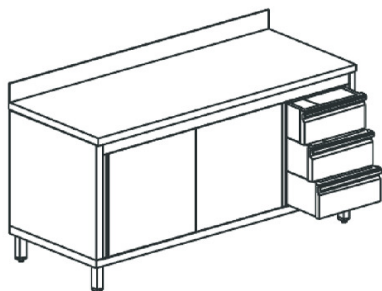

tavolo armadiato neutro con cassettera a destra, con alzatina, 1600x700 mm - DANNEGGIATO**Prezzo 28.70 Euro**

Tavolo armadio con cassettera e porte scorrevoli: piano di lavoro in acciaio inox spessore 10/10 sa

[visit website]

Descrizione prodotto

Tavolo armadio con cassettera e porte scorrevoli: piano di lavoro in acciaio inox spessore 10/10 satinato scotch brite altezza 40 mm con rinforzo interno e tappatura a vista. Struttura portante armadiata con schiena, ripiano intermedio regolabile, fianchi, porte scorrevoli tamburate e ripiano inferiore posizionato a 150 mm da terra, realizzata in acciaio inox satinato scotch brite e dotata di piedini di livellamento regolabili in acciaio inox/nylon. Cassettera a 3 cassetti gastronorm realizzata interamente in acciaio inox satinato scotch brite. Assenza di spigoli vivi.

Ulteriori informazioni

Dimensioni (Larg x Prof x Alt) mm: 1600 x 700 x 850

Energia: Neu

Modello: HCA0063BE

Descrizione magazzino: Magazzino Lainate

Tier Price: