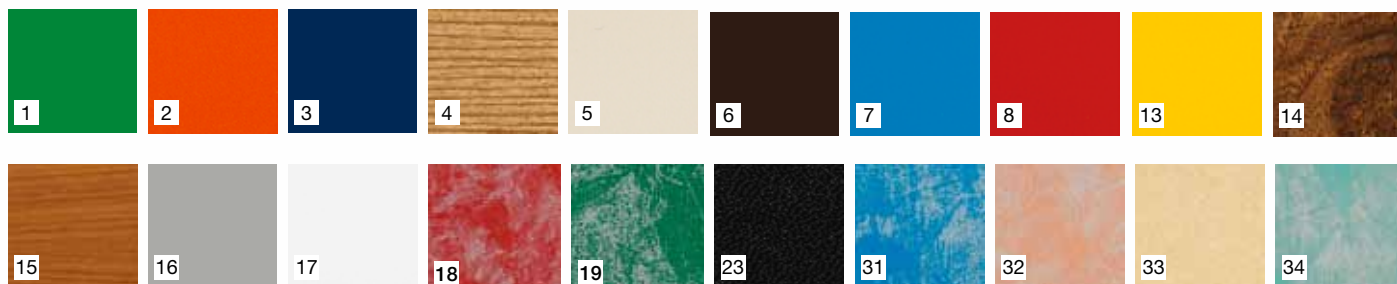

DATI TECNICI - TECHNICAL DATA - DONNES TECHNIQUES - TECHNISCHE DATEN

Lunghezza con spalle Lenght including ends Longueur avec joues Länge mit Seitenteilen mm.	Temperatura di esercizio Working temperature Temp. de fonctionnement Betriebstemperatur	Tensione di alimentazione Supply voltage Tension d'alimentation Speisespannung	Potenza frigorifera Refrigeration power Puissance frigorifique Kälteleistung Watt (-10°C)	Illuminazione Lighting power Eclairage Beleuchtung Watt	Superficie espositiva Display surface Surface d'exposition Auslagefläche m2
1000			441	1x18	0,87
1500			441	1x36	1,35
2000	25° C u.r. 60% + 4° C / + 6° C	230 V 50 Hz	596	1x58	1,83
2500			817	2x30	2,66
3000			1054	2x36	3,21

I dati delle unità refrigeranti si riferiscono alla versione gruppo incorporato 230V/50Hz R404a
The details of the refrigerating units are referred to cabinets with built-in unit in 230V/50Hz R404a

Les données des groupes réfrigérants sont pour vitrines avec groupe logé 230V/50Hz R404a
Die technischen Daten der Kühlmaschinen beziehen sich auf Vitrinen mit eingebautem Aggregat 230V/50Hz R404a

ZOIN REFRIGERAZIONE S.r.l. la cui politica è quella di un continuo perfezionamento, si riserva il diritto di cambiare in qualsiasi momento i dettagli tecnici senza preavviso. • Due to technical progress, **ZOIN REFRIGERAZIONE S.r.l.** reserves the right to change technical features without notice. • **ZOIN REFRIGERAZIONE S.r.l.** dont la politique est celle d'un perfectionnement continu, se réserve le droit de varier sans préavis les détails techniques. • Die Firma **ZOIN REFRIGERAZIONE S.r.l.**, dessen Bestreben eine stetige Verbesserung ihrer Produkte ist, behält sich das Recht vor, die technischen Eigenschaften jederzeit ohne vorherige Benachrichtigung zu ändern.

NON CONTIENE C.F.C.
DOES NOT CONTAIN C.F.C.
NE CONTIENT PAS DE C.F.C.
ENTHÄLT KEIN C.F.C.