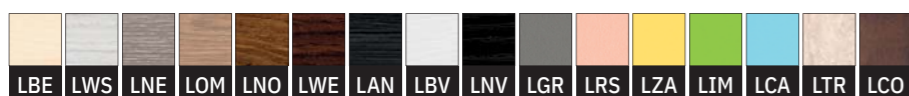

Pannellature - Paneling

MATERIALI E DECORI - MATERIALS AND DECORS >> PAG. 290

Optional - Optionals

PREZZI OPTIONAL - OPTIONALS PRICE >> PAG. 289

ALKOR 2 CH

MOBILI SU RUOTE WAITERS STATION ON CASTORS

Moderni mobili di servizio su ruote in legno laminato con dettagli color alluminio. Modelli a 2 sportelli chiusi con ripiano interno, e parte superiore chiusa da sportelli. Al posto dei cassetti è possibile prevedere un portaposate aperto a 6 compartimenti (opt. PP/F). I mobili possono essere dotati di base rinforzata con ruote più grandi (Ø125mm) e maniglia di spinta (B/R). Optional tramoggia estraibile su guide scorrevoli con sacco in cotone asportabile e lavabile (opt. TR).

Modern dumbwaiters on castors made of laminated wood for the restaurant hall with aluminium-look details. Models with 2 doors with inner shelf, and upper part closed by doors. Instead of drawers, dumbwaiters can be equipped with an open 6 compartments cutlery holder (opt. PP/F). They can be provided with a reinforced base with bigger castors (Ø125mm) and handle (B/R) and extractable hopper mounted on rails (opt. TR).