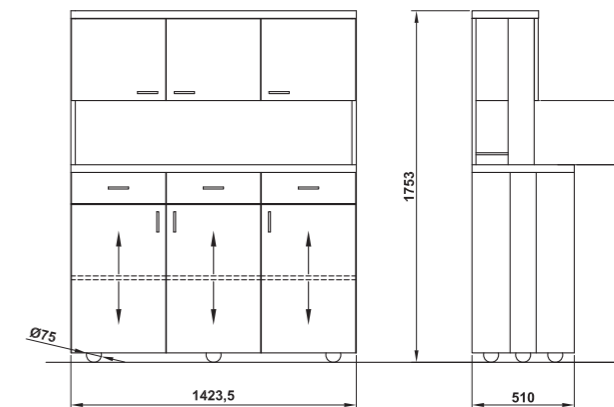

Disegno tecnico - Technical drawing

Pannellature - Paneling

MATERIALI E DECORI - MATERIALS AND DECORS >> PAG. 290

Optional - Optionals

PREZZI OPTIONAL - OPTIONALS PRICE >> PAG. 289