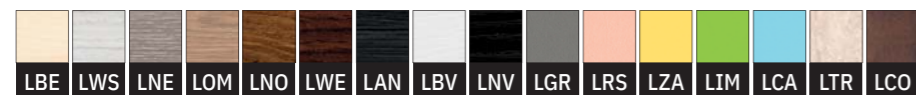

Pannellature - Paneling

MATERIALI E DECORI - MATERIALS AND DECORS >> PAG. 290

Optional - Optionals

PREZZI OPTIONAL - OPTIONALS PRICE >> PAG. 289

ALKOR 3 CH

MOBILI SU RUOTE WAITERS STATION ON CASTORS

Moderni mobili di servizio su ruote in legno laminato con dettagli color alluminio. Modelli a 3 sportelli chiusi con ripiano interno, e parte superiore chiusa da sportelli. Al posto dei cassetti è possibile prevedere un portaposate aperto a 9 compartimenti (opt. PP/F). I mobili possono essere dotati di base rinforzata con ruote più grandi (Ø125mm) e maniglia di spinta (B/R). Optional tramoggia estraibile su guide scorrevoli con sacco in cotone asportabile e lavabile (opt. TR).

Modern dumbwaiters on castors made of laminated wood for the restaurant hall with aluminium-look details. Models with 3 doors with inner shelf, and upper part closed by doors. Instead of drawers, dumbwaiters can be equipped with an open 9 compartments cutlery holder (opt. PP/F). They can be provided with a reinforced base with bigger castors (Ø125mm) and handle (B/R) and extractable hopper mounted on rails (opt. TR).