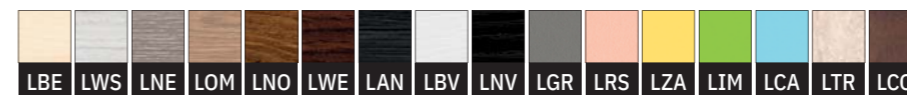

Pannellature - Paneling

MATERIALI E DECORI - MATERIALS AND DECORS >> PAG. 290

Optional - Optionals

PREZZI OPTIONAL - OPTIONALS PRICE >> PAG. 289