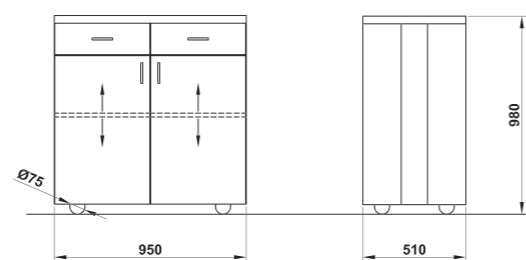

Disegno tecnico - Technical drawing