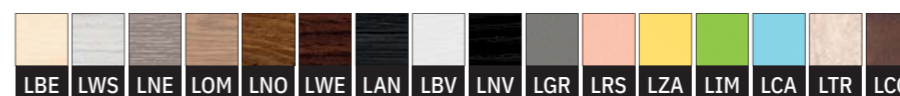

Pannellature - Paneling

MATERIALI E DECORI - MATERIALS AND DECORS >> PAG. 290

Optional - Optionals

PREZZI OPTIONAL - OPTIONALS PRICE >> PAG. 289