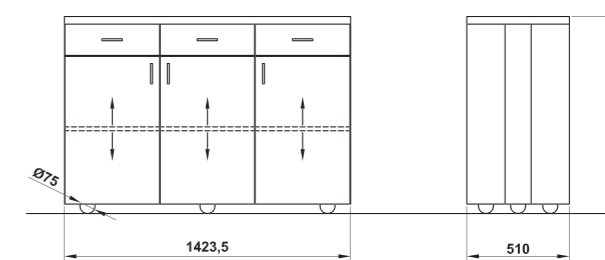

Disegno tecnico - Technical drawing