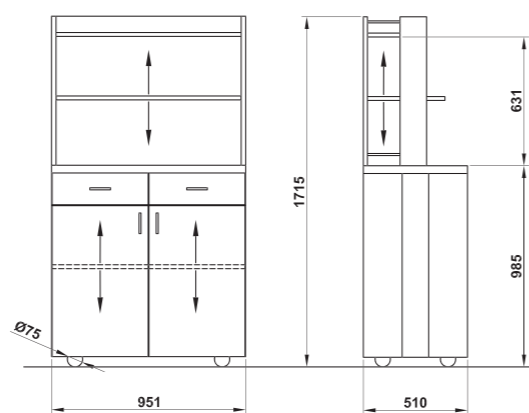

Disegno tecnico - Technical drawing