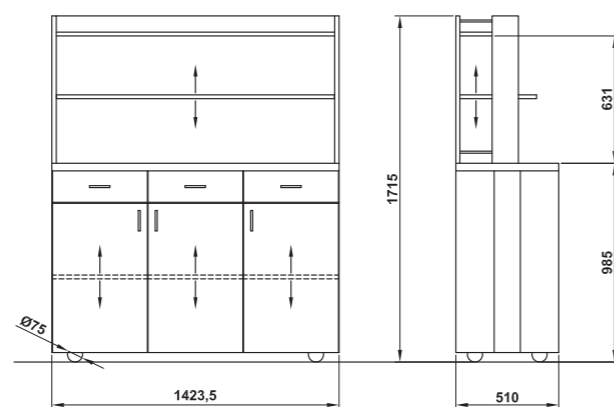

Disegno tecnico - Technical drawing