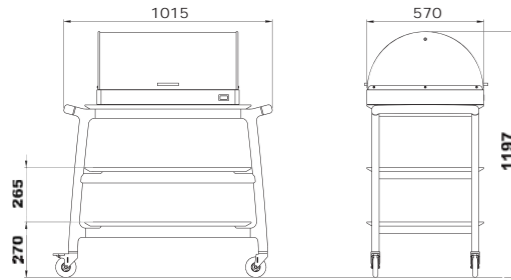

ARIANNA REF 2

CARRELLO DI SERVIZIO CON VETRINA REFRIGERATA SERVICE TROLLEY WITH REFRIGERATED DISPLAY CASE

Carrello a 2 ripiani con vetrina espositiva refrigerata asportabile dotata di cupola emisferica a doppia apertura. Refrigerazione tramite piastre eutettiche per un mantenimento del freddo fino a 5 ore di servizio.

Two tiers solid wood trolley with detachable refrigerated display case. Hemispherical dome with double side opening. Refrigeration by means of chilling packs for up to 5 hours of cold service.

Legno Massello - Solid Wood

>> PAG. 290

Optional - Optionals

>> PAG. 270

2 PIASTRE EUTETTICHE E TERMOMETRO INCLUSI
2 CHILLING PACKS AND THERMOMETER INCLUDED

ARIANNA	Codice - Code	Descrizione	Finitura	Description	Finishing	Prezzo - Price
ARIANNA REF 2	005LEARI/REF2	Carrello di servizio refrigerato a piastre, 2 piani	Legno massello	Refrigerated service trolley, 2 shelves	Solid wood	2.468,00 €

ARIANNA REF 3

CARRELLO DI SERVIZIO CON VETRINA REFRIGERATA SERVICE TROLLEY WITH REFRIGERATED DISPLAY CASE

Carrello a 3 ripiani con vetrina espositiva refrigerata asportabile dotata di cupola emisferica a doppia apertura. Refrigerazione tramite piastre eutettiche per un mantenimento del freddo fino a 5 ore di servizio.

Three tiers solid wood trolley with detachable refrigerated display case. Hemispherical dome with double side opening. Refrigeration by means of chilling packs for up to 5 hours of cold service.

Legno Massello - Solid Wood

>> PAG. 290

Optional - Optionals

>> PAG. 270

2 PIASTRE EUTETTICHE E TERMOMETRO INCLUSI
2 CHILLING PACKS AND THERMOMETER INCLUDED