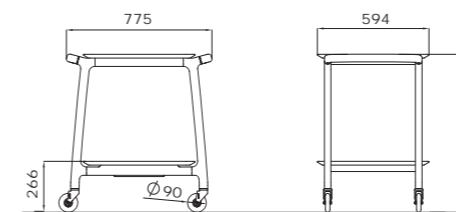

ARIANNA SMALL

CARRELLO SERVIZIO SERVICE TROLLEY

Carrello in legno massello a 2 ripiani dal design elegante e moderno. Impreziosito da piccoli dettagli quali particolari in metallo sulle maniglie e sagomature sui ripiani. 4 Ruote girevoli di serie.

Solid wood service 2 tiers trolley with a new and innovative line. The design look is enhanced by small and refined details like the unique shape of the shelves and tiny elegant metal parts on the pushing handles. Equipped with 4 swiveling castors.