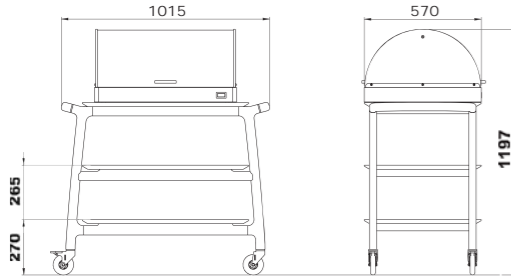

ARIANNA REF 2

CARRELLO DI SERVIZIO CON VETRINA REFRIGERATA SERVICE TROLLEY WITH REFRIGERATED DISPLAY CASE

Carrello a 2 ripiani con vetrina espositiva refrigerata asportabile dotata di cupola emisferica a doppia apertura. Refrigerazione tramite piastre eutettiche per un mantenimento del freddo fino a 5 ore di servizio.

Two tiers solid wood trolley with detachable refrigerated display case. Hemispherical dome with double side opening. Refrigeration by means of chilling packs for up to 5 hours of cold service.

Legno Massello - Solid Wood

>> PAG. 290

Optional - Optionals

>> PAG. 270

2 PIASTRE EUTETTICHE E TERMOMETRO INCLUSI
2 CHILLING PACKS AND THERMOMETER INCLUDED

ARIANNA	Codice - Code	Descrizione	Finitura	Description	Finishing	Prezzo - Price
ARIANNA REF 2	005LEARI/REF2	Carrello di servizio refrigerato a piastre, 2 piani	Legno massello	Refrigerated service trolley, 2 shelves	Solid wood	2.468,00 €

ARIANNA REF 3

CARRELLO DI SERVIZIO CON VETRINA REFRIGERATA SERVICE TROLLEY WITH REFRIGERATED DISPLAY CASE

Carrello a 3 ripiani con vetrina espositiva refrigerata asportabile dotata di cupola emisferica a doppia apertura. Refrigerazione tramite piastre eutettiche per un mantenimento del freddo fino a 5 ore di servizio.

Three tiers solid wood trolley with detachable refrigerated display case. Hemispherical dome with double side opening. Refrigeration by means of chilling packs for up to 5 hours of cold service.