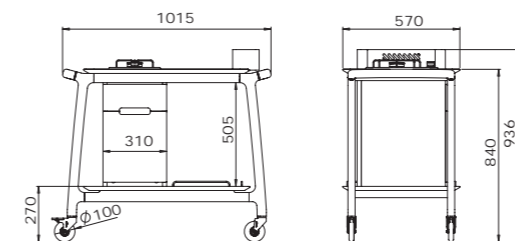

ARIANNA F1

CARRELLO FLAMBÈ FLAMBÉ TROLLEY

Carrello flambè a un fuoco dotato di un bruciatore a fuoco singolo. Piano superiore rivestito in acciaio satinato. È dotato di un cassetto di servizio e di un portabottiglie integrato nel piano di lavoro. Due ruote con freno di serie.

Flambè trolley equipped with single burner. Upper tier covered by a stainless steel coating. Equipped with one drawer and an integrated bottle holder on the countertop. Two castors with brake included.