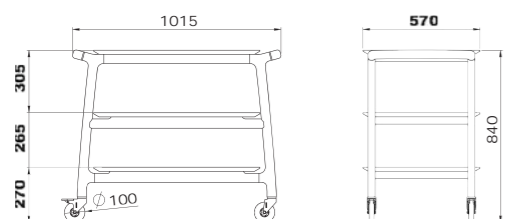

ARIANNA 3

CARRELLO SERVIZIO SERVICE TROLLEY

Carrello in legno massello a 3 ripiani dal design elegante e moderno. Impreziosito da piccoli dettagli quali particolari in metallo sulle maniglie e sagomature sui ripiani. 4 Ruote girevoli di serie.

Solid wood service 3 tiers trolley with a new and innovative line. The design look is enhanced by small and refined details like the unique shape of the shelves and tiny elegant metal parts on the pushing handles. Equipped with 4 swiveling castors.