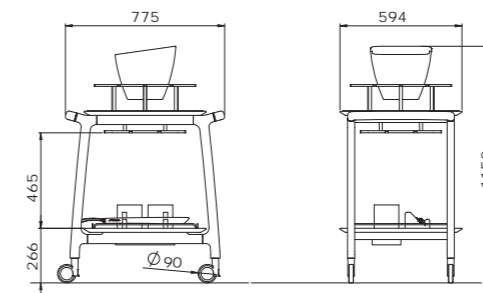

Legno Massello - Solid Wood

>> PAG. 290

Optional - Optionals

>> PAG. 270

ARIANNA	Codice - Code	Descrizione	Finitura	Description	Finishing	Prezzo - Price
ARIANNA BOLLE	005LEARI/BOLL	Carrello champagne	Legno massello	Champagne trolley	Solid wood	2.106,00 €