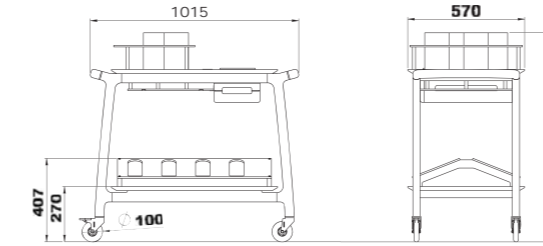

ARIANNA VINI

CARRELLO SERVIZIO VINI WINE SERVICE TROLLEY

Carrello per esposizione vini con vano contenitore, rastrelliera per bicchieri, vaschetta porta turaccioli e piano inferiore con struttura per esposizione bottiglie. Dotato di 4 glacette appoggiate su una piastra eutettica che garantisce una refrigerazione soft fino a 5 ore di servizio. Dotato di termometro digitale per un rapido controllo della temperatura sul fondo delle glacette. Due ruote con freno di serie.

Solid wood trolley for wine bottles display with storage compartment, glass rack, cork collection pan and lower tier with dedicated structure for bottles display. Equipped with 4 bottle coolers placed on a chilling pack ensuring up to 5 hours of cool temperature. A useful digital thermometer allows a quick check of the temperature of the bottom of the coolers. Two castors with brake included.

Legno Massello - Solid Wood

>> PAG. 290

Optional - Optionals

>> PAG. 270

2x PIASTRE EUTETTICHE INCLUSE
2x CHILLING PACKS INCLUDED

ARIANNA	Codice - Code	Descrizione	Finitura	Description	Finishing	Prezzo - Price
ARIANNA VINI	005LEARI/VINI	Carrello esposizione vini	Legno massello	Vine display trolley	Solid wood	2.831,00 €

ARIANNA BOLLE

CARRELLO CHAMPAGNE CHAMPAGNE TROLLEY

Carrello champagne e bollicine dall'importante presenza scenica in legno massello. Ripiano rivestito in laminato con decoro effetto marmo e dotato di rastrelliera per bicchieri in Plexiglass. Secchiello per bottiglie centrale e due glacette sul piano inferiore incluse. A richiesta è disponibile una scenografica sciabola con supporto per la pratica del "sabrage" (Opt. SW). Due ruote con freno di serie.

Champagne and sparkling wines trolley with an impressive presence in solid wood. Countertop covered by a marble-like laminate and equipped by plexiglass glasses racks. Central glacette bucket and the 2 bottle glacette on the lower floor are included. On request it is available a scenographic sabre with its support for the practice of "sabrage" (Opt. SW). Two wheels with standard brake included.