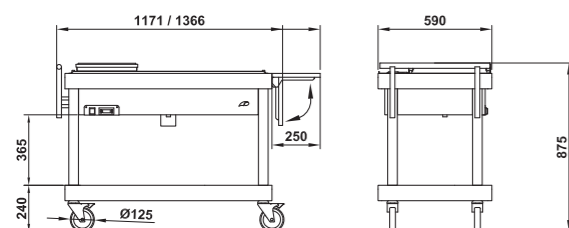

ARTEMIDE BM

CARRELLO TERMICO BAIN MARIE TROLLEY

Carrello bagnomaria in legno massello dotato di cupola emisferica in Plexiglass a doppia apertura. Vasca in acciaio inox profonda 16cm con rubinetto di scarico. Riscaldamento tramite resistenze esterne alla vasca. Il piano di lavoro è dotato di un tagliere scorrevole in PE alimentare rimovibile e teglia raccogli gocce. Il carrello inoltre è dotato di una vasca porta coperchi GN, portacoltelli e pratiche vaschette multiuso. Per il porzionamento degli alimenti il carrello è dotato di serie di un pianetto porta-piatti pieghevole laterale. Ruote Ø125mm di cui 2 con freno. Vasche GN su richiesta.

Bain-marie trolley in solid wood with a semi-spherical dome in Plexiglass with double opening. 16cm deep stainless steel well with drain cock. Heating by external elements. The worktop is equipped with a removable sliding PE cutting board with drip tray. The trolley is also equipped with a GN-lids holder, knives holders and 2 practical multipurpose small GN1/9 containers. For portioning food, the trolley is equipped as standard with a side folding plate holder. 125mm wheels including 2 with brake. GN containers on request.