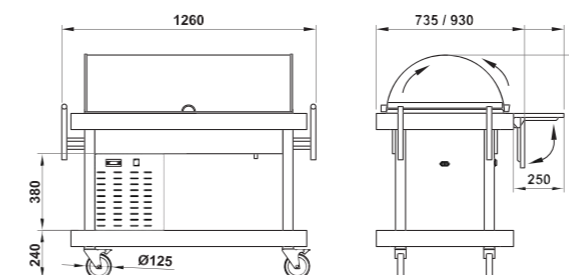

Legno Massello - Solid Wood

>> PAG. 290

Optional - Optionals

>> PAG. 270