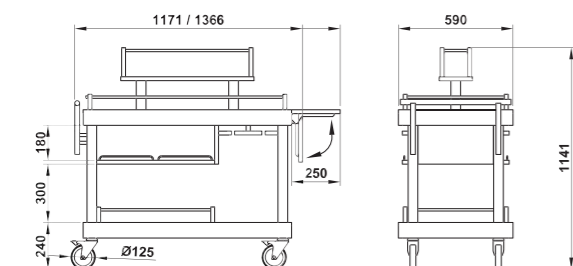

ARTEMIDE	Codice - Code	Descrizione	Finitura	Description	Finishing	Prezzo - Price
ARTEMIDE PB	008INARTPBML	Carrello esposizione liquori	Legno multistrato	Spirits trolley	Plywood	2.531,00 €

ARTEMIDE REF 3/1

CARRELLO REFRIGERATO REFRIGERATED TROLLEY

Carrello refrigerato in legno massello dotato di cupola emisferica in Plexiglass a doppia apertura. Vasca in acciaio inox profonda 16cm con rubinetto di scarico. Refrigerazione tramite gruppo compressore con gas R290 regolato da un termostato elettronico (+2°/+8°). Per il porzionamento degli alimenti il carrello è dotato di serie di un pianetto porta-piatti pieghevole. Ruote Ø125mm di cui 2 con freno. La vasca del carrello è dotata di serie di una griglia inox espositiva.

Refrigerated trolley in solid wood with double opening semi-spherical dome in Plexiglass. 16cm deep stainless steel well with drain cock. Static refrigeration through compressor group functioning with gas R290 and regulated by digital thermostat (+2°/+8°). To help the portioning of foods, the trolley is equipped with a folding side shelf. Castors Ø 125mm, 2 with brake. The well is equipped by a stainless steel grid.