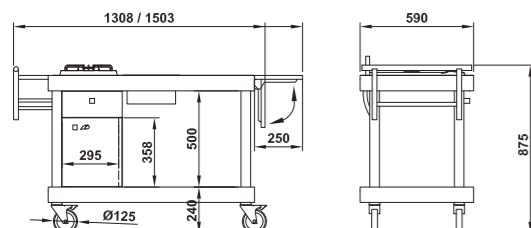

ARTEMIDE F/1

CARRELLO FLAMBÉ FLAMBÉ TROLLEY

Carrello flambé in legno massello con 1 fuoco, dotato di cassetto di servizio e compartimento porta bottiglie. Top rivestito in acciaio inox. Funzionamento con bombola di gas a butano o propano (non inclusa). 2 ruote con freno incluse.

Flambé solid wood trolley with 1 burner, equipped with a service drawer and a bottle-holder compartment. Countertop made of AISI 304 stainless steel. Working with a butane or propane gas tank (not included). 2 Castors with brake included.