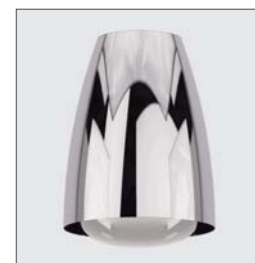

HELIOS AIR

LAMPADA RISCALDANTE A SOSPENSIONE
SUSPENDED HEATING LAMP

P1

P2

Struttura sospesa con lampada a infrarossi con luce bianca e cavo retrattile da fissare al soffitto per un perfetto riscaldamento degli alimenti senza alcun ingombro sull'area di lavoro. Integrata con un interruttore on-off.

Hanging and suspended structure with white infrared lamp to be fixed to the ceiling for a perfect food warming without any encumbrance on the working display area. Equipped with a retractable cable that guarantee maximum flexibility in positioning and heating of food and independent switch.

Prezzi - Prices

HELIOS	Codice - Code	Descrizione	Finitura	Description	Finishing	Watt (230 V)	Prezzo - Price
HELIOS AIR P1 CR	034CRHELAI/RITP1	Lampada riscaldante a sospensione	Cromato	Suspended heating lamp	Chromed	250	389,00 €
HELIOS AIR P2 CR	034CRHELAI/RITP2						389,00 €
HELIOS AIR P1 BR	034OTHELAI/RITP1		Ottonato		Brassed		407,00 €
HELIOS AIR P2 BR	034OTHELAI/RITP2						407,00 €
HELIOS AIR P1 CO	034RAHELAI/RITP1		Ramato		Copper		396,00 €
HELIOS AIR P2 CO	034RAHELAI/RITP2						396,00 €
HELIOS AIR P1 BL	034ABHELAI/RITP1		Nero opaco		Matte black		370,00 €
HELIOS AIR P2 BL	034ABHELAI/RITP2						370,00 €

Finitura - Finishing

Disegno tecnico - Technical drawing

	CROMATO CHROMED
	OTTONATO BRASSED
	RAMATO COPPER
	NERO OPACO MATTE BLACK

Optional - Optionals

RL

>> PAG. 179

OPTIONAL OPTIONALS

LA

OX

ST

RIVESTIMENTO PER PIANO CALDO
COVERING FOR HOT PLATE

Rivestimento in pietra del piano caldo, idoneo per il contatto diretto dei cibi.
Stone covering of the heated plate, suitable for direct food contact.