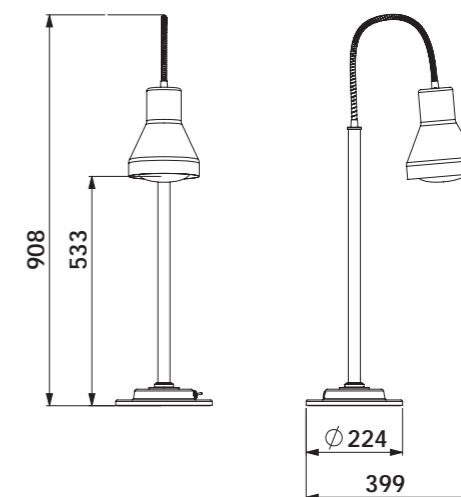

Optional - Optionals

SN RL UK

>> PAG. 179

Finitura - Finishing

 CROMATO  
CHROMED

 OTTONATO  
BRASSED

Disegno tecnico - Technical drawing