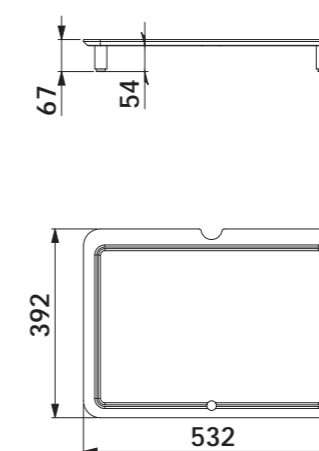

Tagliere in legno alimentare o in pietra, dimensione 1GN 1/1. Foro di scarico per raccolta liquidi e vaschetta di raccolta in acciaio inox dim. GN 1/4 h 40 mm inclusa.

Lamellar solid wood or composite stone chopping board on feet to complete the free stand lamps. The shelf has a groove to convey liquids into a 1/4 GN 40h mm stainless steel pan through an hole carved in the shelf.

Prezzi - Prices

HELIOS	Codice - Code	Descrizione	Finitura	Description	Finishing	Capacità Capacit	Prezzo - Price
HELIOS CUT LE	03400CUT/LE1	Tagliere per alzata	Legno massello	Cutting board for free stand lamp	Solid wood	1 GN 1/1	178,00 €
HELIOS CUT ST	03400CUT/ST1		Gres porcellanato		Porcelain stoneware		441,00 €

Finitura - Finishing

LE	LEGNO MASSELLO SOLID WOOD
ST	PIETRA STONE

Disegno tecnico - Technical drawing

HELIOS AL FIX P2 CR + HELIOS CUT LE 1/1