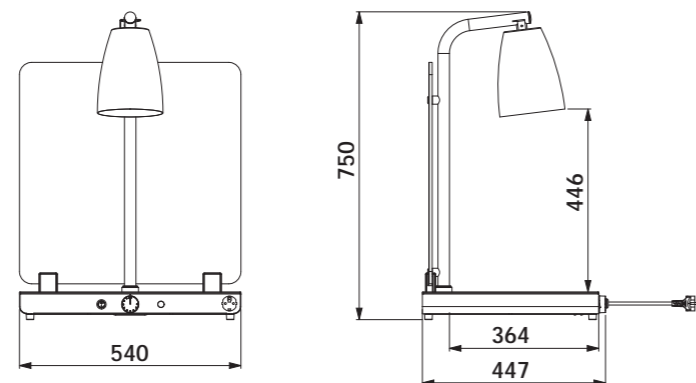

Piani caldi compatibili con Gastronorm GN 1/1, in acciaio inox AISI 304 con 1 lampada a infrarossi con luce bianca montata su snodo, con un paralume dal design classico (P1) o moderno (P2). Piastra riscaldata a secco con termostato meccanico (+30°/+90°) e spia luminosa di funzionamento. Lampada ad accensione indipendente con pulsante luminoso e calottina in Plexiglass® di serie.

AISI 304 stainless steel carving station GN 1/1 size with single white infrared lamp mounted with ball joint, with a classic (P1) or modern (P2) design lampshade. Heated warming plate with mechanical thermostat (+30°/+90°) and indicator light. Infrared lamp with independent lighting switch. Acrylic glass sneezeguard included.

Prezzi - Prices

HELIOS	Codice Code	Descrizione	Finitura	Description	Finishing	Capacità Capacity	Watt (230 V)	Prezzo Price
HELIOS 1/1 FIX P1	034CRHEL1/1FXP1	Piano caldo con infrarossi, 1 lampada braccio fisso	Acciaio inox, cromato	Carving station with infrared lamp, fixed bracket	Stainless steel, Chromed	1 GN 1/1	1000	999,00 €
HELIOS 1/1 FIX P2	034CRHEL1/1FXP2							999,00 €

Optional - Optionals

ST1/LA ST1/OX RL UK

>> PAG. 179

Finitura - Finishing

CROMATO
CHROMED

Disegno tecnico - Technical drawing