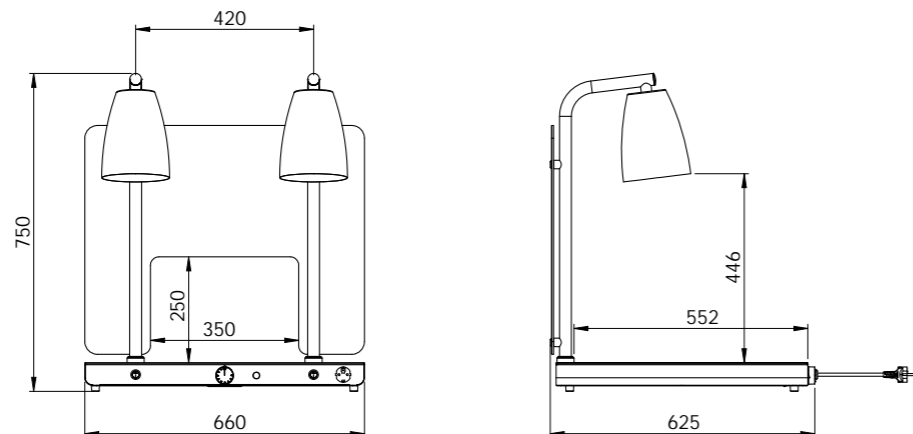

Disegno tecnico - Technical drawing