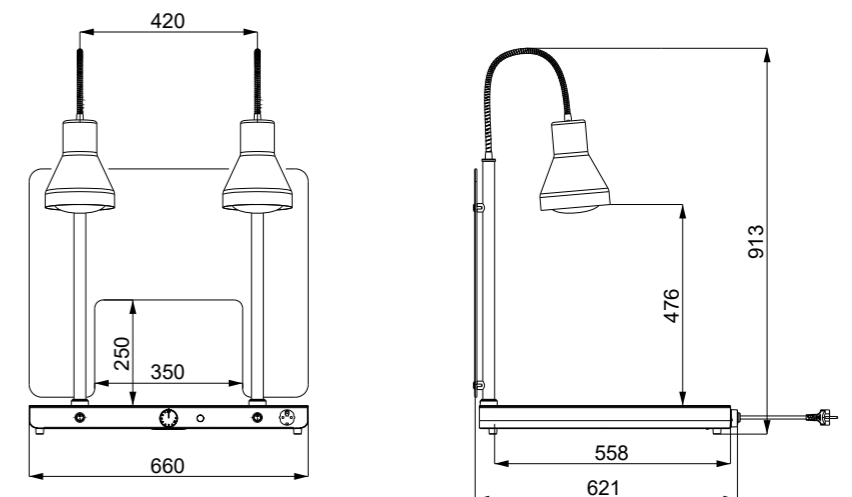

Disegno tecnico - Technical drawing