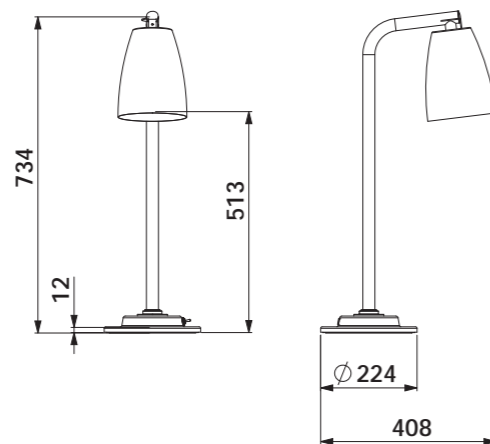

Optional - Optionals

SN RL UK

>> PAG. 179

Finitura - Finishing

 CROMATO  
CHROMED

 OTTONATO  
BRASSED

Disegno tecnico - Technical drawing