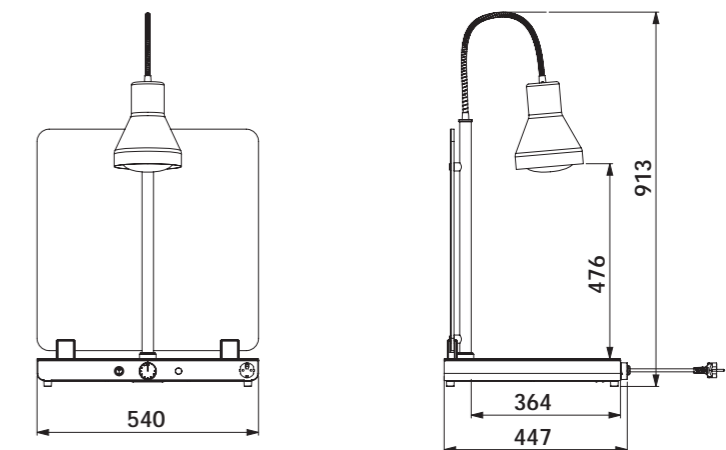

Piani caldi compatibili con Gastronorm GN 1/1, in acciaio inox AISI 304 con 1 lampada a infrarossi con luce bianca montata su raccordo flessibile, con un paralume dal design classico (P1) o moderno (P2). Piastra riscaldata a secco con termostato meccanico (+30°/+90°) e spia luminosa di funzionamento. Lampada ad accensione indipendente con pulsante luminoso e calottina in Plexiglass® di serie.

AISI 304 stainless steel carving station GN 1/1 size with single white infrared lamp mounted on a flexible tube, with a classic (P1) or modern (P2) design lampshade. Heated warming plate with mechanical thermostat (+30°/+90°) and indicator light. Infrared lamp with independent lighting switch. Acrylic glass sneezeguard included.

Prezzi - Prices

HELIOS	Codice Code	Descrizione	Finitura	Description	Finishing	Capacità Capacity	Watt (230 V)	Prezzo Price
HELIOS 1/1 FLEX P1	034CRHEL1/1FLP1	Piano caldo con infrarossi, 1 lampada braccio flessibile	Acciaio inox, cromato	Carving station with infrared lamp, flexible bracket	Stainless steel, Chromed	1 GN 1/1	1000	992,00 €
HELIOS 1/1 FLEX P2	034CRHEL1/1FLP2							992,00 €

Optional - Optionals

ST1/LA ST1/OX RL UK

>> PAG. 179

Finitura - Finishing

CROMATO
CHROMED

Disegno tecnico - Technical drawing