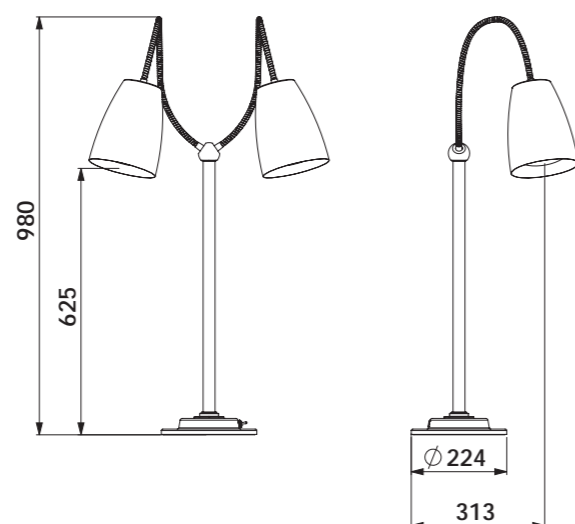

# HELIOS CUT

TAGLIERE PER ALZATA  
CUTTING BOARD FOR FREE STAND LAMP

Tagliere in legno alimentare o in pietra, dimensione 1GN 1/1. Foro di scarico per raccolta liquidi e vaschetta di raccolta in acciaio inox dim. GN 1/4 h 40 mm inclusa.