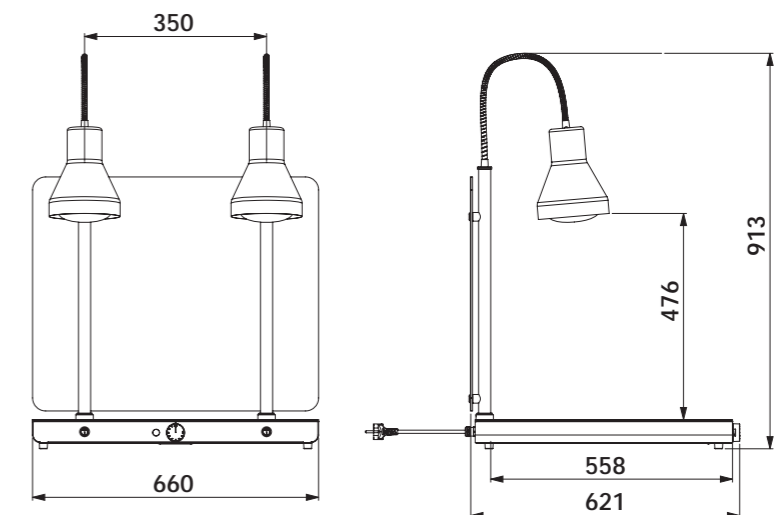

Piani caldi compatibili con Gastronorm GN 2/1, in acciaio inox AISI 304 con 2 lampade a infrarossi con luce bianca e tubo flessibile, con un paralume dal design classico (P1) o moderno (P2). Piastra riscaldata a secco con termostato meccanico (+30°/+90°) e spia luminosa di funzionamento. Lampade ad accensione indipendente con pulsante luminoso e calottina in plexiglass di serie.

AISI 304 stainless steel carving station GN 2/1 size with 2 white infrared lamps mounted with flexible tube, with a classic (P1) or modern (P2) design lampshade. Heated warming plate with mechanical thermostat (+30°/+90°) and indicator light. Infrared lamps with independent lighting switch. Acrylic glass sneeze-guard included.

Prezzi - Prices

HELIOS	Codice Code	Descrizione	Finitura	Description	Finishing	Capacità Capacity	Watt (230 V)	Prezzo Price
HELIOS 2/1 FLEX P1	034CRHEL2/1FLP1	Piano caldo con infrarossi, 2 lampade braccio flessibile	Acciaio inox, cromato	Carving station with 2 infrared lamps, flexible brackets	Stainless steel, Chromed	2 GN 1/1	1250	1.477,00 €
HELIOS 2/1 FLEX P2	034CRHEL2/1FLP2							1.477,00 €

Optional - Optionals

ST2/LA ST2/OX RL UK

>> PAG. 179

Finitura - Finishing

CR CROMATO
CHROMED

Disegno tecnico - Technical drawing