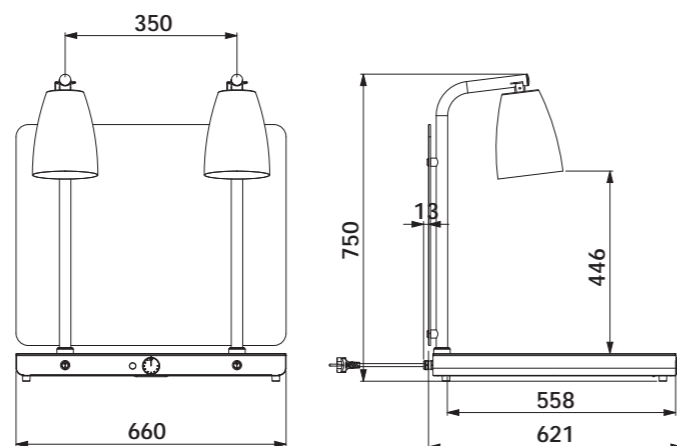

Piani caldi compatibili con Gastronorm GN 2/1, in acciaio inox AISI 304 con 2 lampade a infrarossi con luce bianca montata su snodo, con un paralume dal design classico (P1) o moderno (P2). Piastra riscaldata a secco con termostato meccanico (+30°/+90°) e spia luminosa di funzionamento. Lampada ad accensione indipendente con pulsante luminoso e calottina in Plexiglass® di serie.

AISI 304 stainless steel carving station GN 2/1 size with 2 white infrared lamps mounted with ball joint, with a classic (P1) or modern (P2) design lampshade. Heated warming plate with mechanical thermostat (+30°/+90°) and indicator light. Infrared lamp with independent lighting switch. Acrylic glass sneeze-guard included.

Prezzi - Prices

HELIOS	Codice Code	Descrizione	Finitura	Description	Finishing	Capacità Capacity	Watt (230 V)	Prezzo Price
HELIOS 2/1 FIX P1	034CRHEL2/1FXP1	Piano caldo con infrarossi, 2 lampade braccio fisso	Acciaio inox, cromato	Carving station with 2 infrared lamps, fixed brackets	Stainless steel, Chromed	2 GN 1/1	1250	1.491,00 €
HELIOS 2/1 FIX P2	034CRHEL2/1FXP2							1.491,00 €

Optional - Optionals

ST2/LA ST2/OX RL UK

>> PAG. 179

Finitura - Finishing

CR CROMATO
CHROMED

Disegno tecnico - Technical drawing