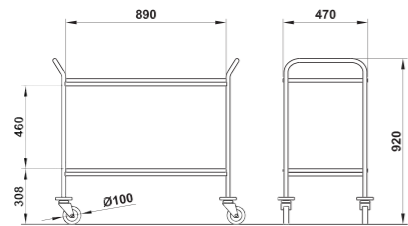

FINE DINING TROLLEYS

HIRA 500 M2

CARRELLO SERVIZIO SERVICE TROLLEY

Carrello per il servizio sala a 2 piani con struttura in tubo tondo cromato e ripiani in legno laminato con un'ampia gamma di decori. 4 Paracolpi antiraccia e 4 ruote girevoli Ø100mm di serie.

2 Tiers service trolley with structure in chromed round tube and laminated wood shelves with a wide choice of decors. 4 Non-marking bumpers and swiveling castors Ø100 mm included.

Optional - Optionals

PE/L RF S/H TSS