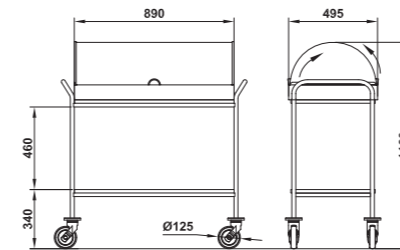

HIRA CLEAR

CARRELLO DI SERVIZIO CON CUPOLA DISPLAY SERVICE TROLLEY

Carrello per il servizio sala a 2 piani con struttura in tubo tondo cromato e ripiani in legno laminato con un'ampia gamma di decori. Il piano superiore è dotato di cupola in Plexyglass semisferica a doppia apertura. 4 Paracolpi antiraccia e 4 ruote girevoli Ø100 mm di serie.

2 Tiers service trolley with structure in chromed round tube and laminated wood shelves with a wide choice of decors. The upper shelf is equipped with a double opening semi-spherical Plexyglass dome. 4 Non-marking bumpers and swiveling castors Ø100 mm included.

Optional - Optionals

PE/L RF S/H TSS

ARTICOLO INVIATO SMONTATO
ARTICLE TO BE MOUNTED

>> PAG. 270

HIRA	Codice - Code	Descrizione	Finitura	Description	Finishing	Prezzo - Price
HIRA CLEAR	003CR500M/D2L	Carrello di servizio con cupola in plexiglass, 2 piani	Tubolare cromato, legno laminato	Service trolley with plexiglass dome, 2 shelves	Chromed tube, Laminated wood	763,00 €