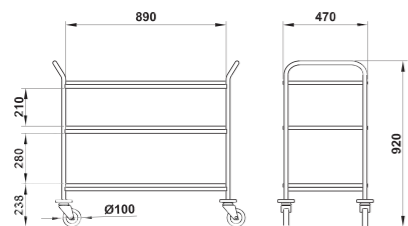

HIRA 500 M3

CARRELLO SERVIZIO SERVICE TROLLEY

Carrello per il servizio sala a 3 piani con struttura in tubo tondo cromato e ripiani in legno laminato con un'ampia gamma di decori. 4 Paracolpi antiraccia e 4 ruote girevoli Ø100mm di serie.

3 Tiers service trolley with structure in chromed round tube and laminated wood shelves with a wide choice of decors. 4 Non-marking bumpers and swiveling castors Ø100 mm included.