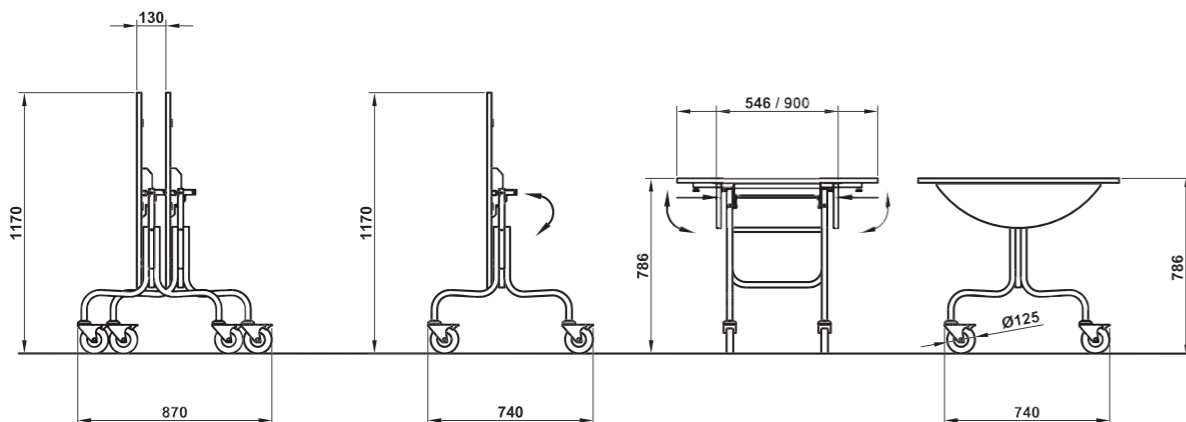

The edge of the table is rounded to minimize any traces on the walls. Moreover, being obtained directly from the plywood of the top, it does not present annoying problems of chipping or loss of the edge coating.

Tavolo per il servizio in camera con piano ribaltabile e impilabile quando non in uso, dotato di 2 flaps pieghevoli per attraversare porte e ascensori. Piano da Ø90 cm in legno multistrato idrofugo, ignifugo, antigraffio e resistente agli urti. Struttura in tubo cromato. 2 Ruote con freno di serie. Può trasportare fino a 2 box inox (PLEIADI T o PLEIADI REF).

Stackable room service table with revolving top equipped by 2 folding flaps for crossing through doors and elevators. Very sturdy top Ø90 cm in hydrophobic, fireproof, scratch-resistant and shockproof multilayer wood. Chromed tube structure. 2 Wheels with brake included. It can carry up to 2 stainless steel boxes (PLEIADI T or PLEIADI REF).

Prezzi - Prices

PLEIADI	Codice Code	Descrizione	Finitura	Description	Finishing	Capacità Capacity	Prezzo Price
PLEIADI R	02800PLEI/R	Tavolino room service impilabile	Piano in CDF	Room service table, foldable top shelf	Top shelf in CDF	2 PLEIADI T/REF	756,00 €

ARTICOLO INVIATO SMONTATO
ARTICLE TO BE MOUNTED