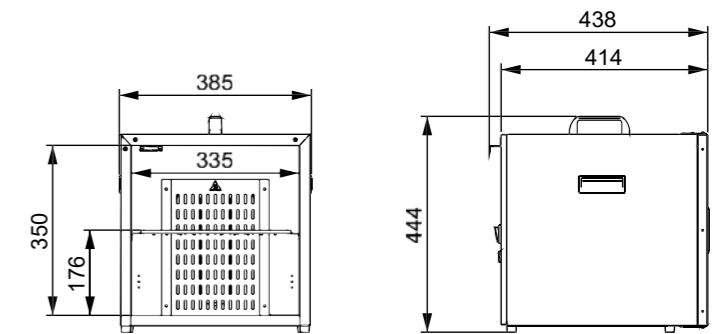

Optional - Optionals

KIT GR UK

PREZZI OPTIONAL - OPTIONALS PRICE >> PAG. 233

PLEIADI R + PLEIADI T